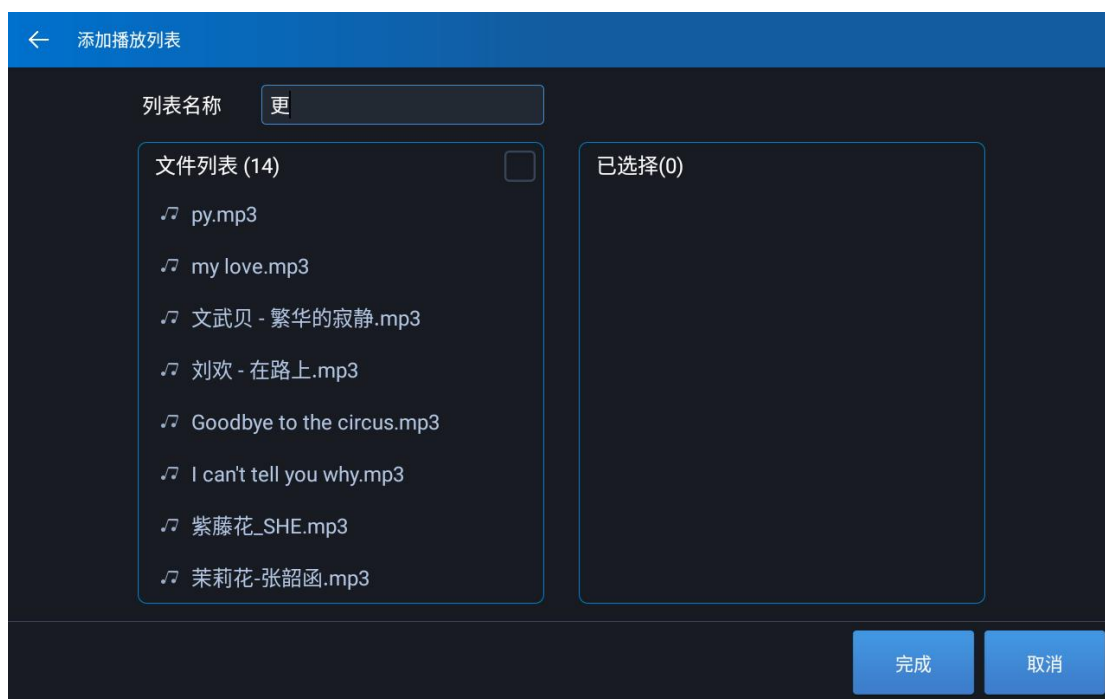

2.4 新增功能描述

1. 广播页面添加播放列表功能

功能描述: 添加播放列表后, 用户可在一个播放任务中选择播放列表一次添加多首音乐

设置实现: 对讲广播系统中【广播界面】>>【播放列表】中进行设置, 可在【列表名称】中添加自定义名称, 并点击【文件列表】中的文件, 点击后右侧【已选择】中会出现选择好的文件, 点击完成后可在播放列表中查看添加成功的播放列表, 点击更多信息中的🔍可查看播放列表信息或对已有播放列表进行编辑