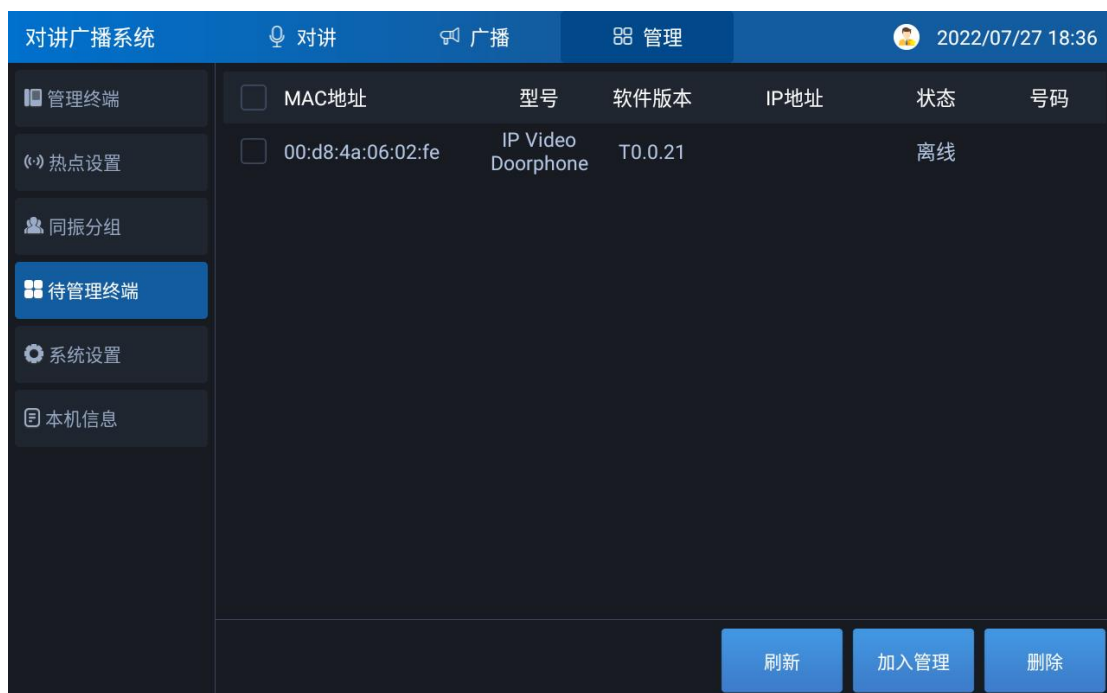

2. 设备端添加分机管理功能，包括管理终端、待管理终端

功能描述: 可对已连接到服务器的分机设备进行管理，升级、重启、编辑账号、设置分组等功能，可以在设备上实现网页上的热点管理功能

设置实现: 在对讲广播系统中的管理界面进行设置，新设备第一次连接时，可在待管理终端界面查看，可将其移至管理终端并进行管理