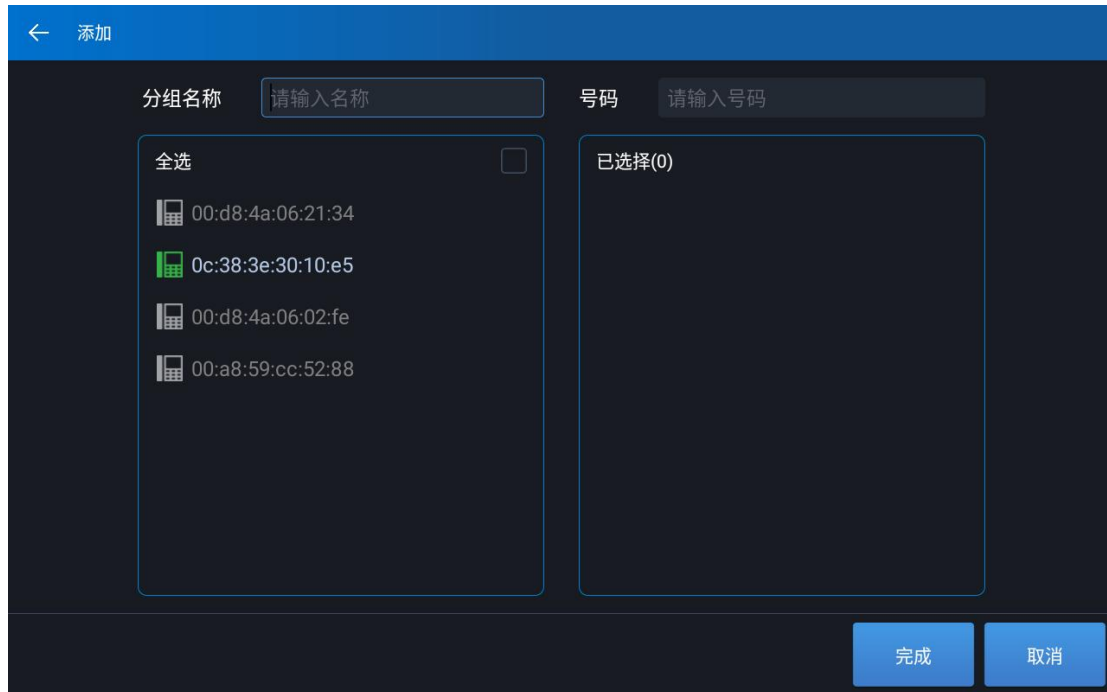

4. 设备端添加热点设置功能

功能描述: 热点功能可以实现群组振铃以及扩展 SIP 帐号数量，在广播对讲系统的管理中可以实现和网页相同的热点设置功能，把设备作为服务器或客户端

设置实现: 在对讲广播系统中【管理界面】>>【热点设置】中进行设置

5. 设备端添加本机信息显示

深圳方位通讯有限公司

地址：深圳市宝安区新安街道洪浪北二路稻兴环球科创中心 A 座 10 层 邮箱：support@fanvil.com
电话：077-26647589 传真：0755-26402618 官网：www.fanvil.com