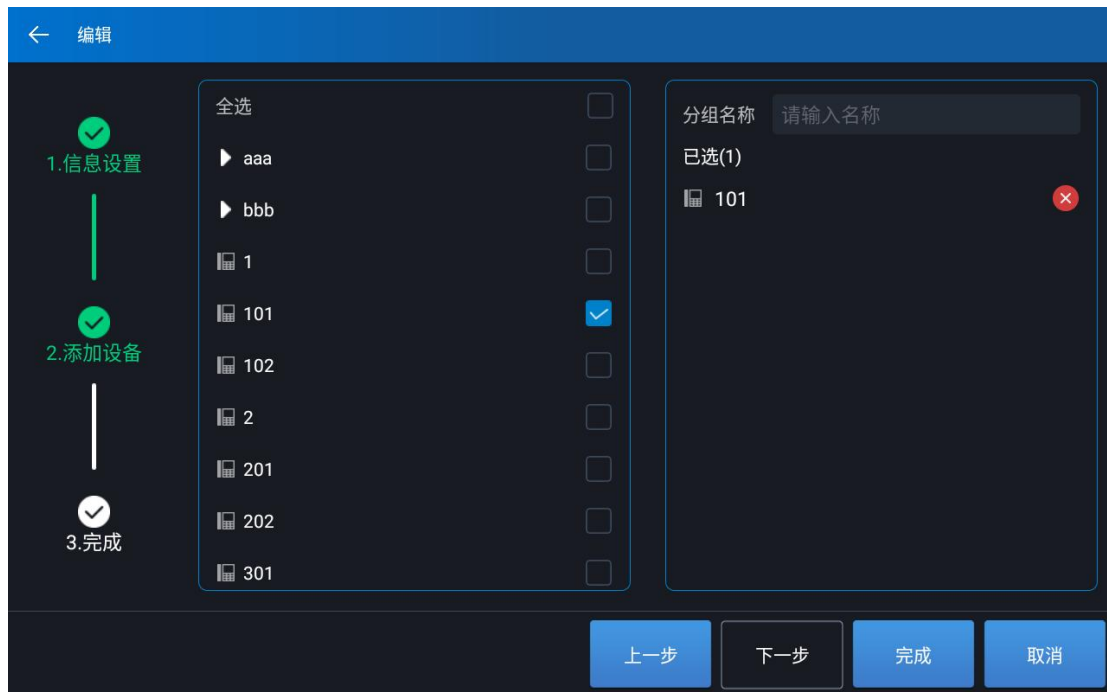

### 1. 管理员模式，状态栏添加图标指示

**功能描述:** 开启管理员模式时，右上角状态栏会出现管理员图标

## 2. 改进分区号码支持按数字排序

**功能描述：**分机按照数字顺序从左到右显示，在线设备显示在离线设备之前

## 3. 改进音乐广播分为立即广播和定时广播

**功能描述：**可以选择立即对终端进行广播或者选择设置定时广播

**设置实现：**在对讲广播系统中广播界面中可以查看【立即广播】以及【定时广播】，可点击左下角添加任务添加，添加两类广播顺序均为【信息设置】>>【添加设备】>>点击【完

成】

对讲广播系统    对讲    广播    管理    2022/07/28 16:50

正在广播	任务名称	模式	优先级	音量	更多信息
立即广播	1	立即	0	0	i
定时广播	2	立即	0	0	i
广播历史	3	立即	0	0	i
播放列表					

添加立即任务

对讲广播系统    对讲    广播    管理    2022/07/28 16:50

正在广播	任务名称	模式	开始时间	结束时间	优先级	音量	更多信息
立即广播	1	定时	11:59:00	12:00:00	0	0	i
定时广播	2	定时	--:--	--:--	0	0	i
广播历史	3	定时	15:08:00	15:09:00	0	0	i
播放列表							

添加定时任务