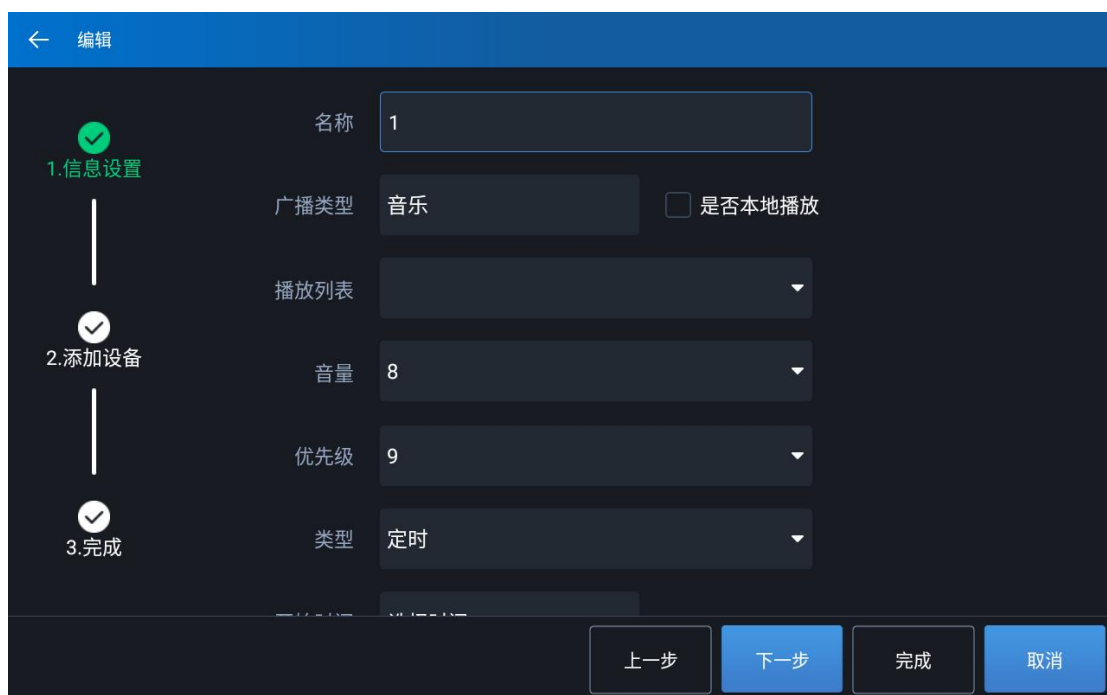

4. 改进音乐广播支持设置音量和优先级

功能描述: 添加广播任务时，可对音量与优先级进行设置

设置实现: 添加任务时可以在【信息设置】中对音量以及优先级进行设置，设置完成后可在广播界面中查看