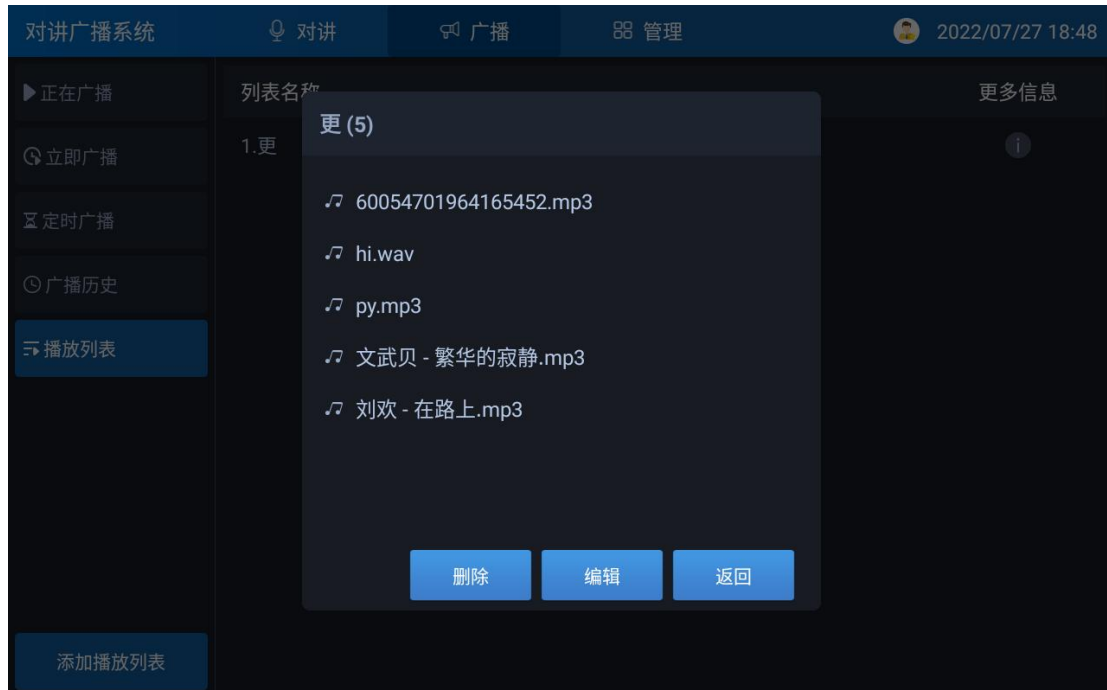

2. 设备端添加分机管理功能，包括管理终端、待管理终端

功能描述: 可对已连接到服务器的分机设备进行管理，升级、重启、编辑账号、设置分组等功能，可以在设备上实现网页上的热点管理功能

设置实现: 在对讲广播系统中的管理界面进行设置，新设备第一次连接时，可在待管理终端界面查看，可将其移至管理终端并进行管理