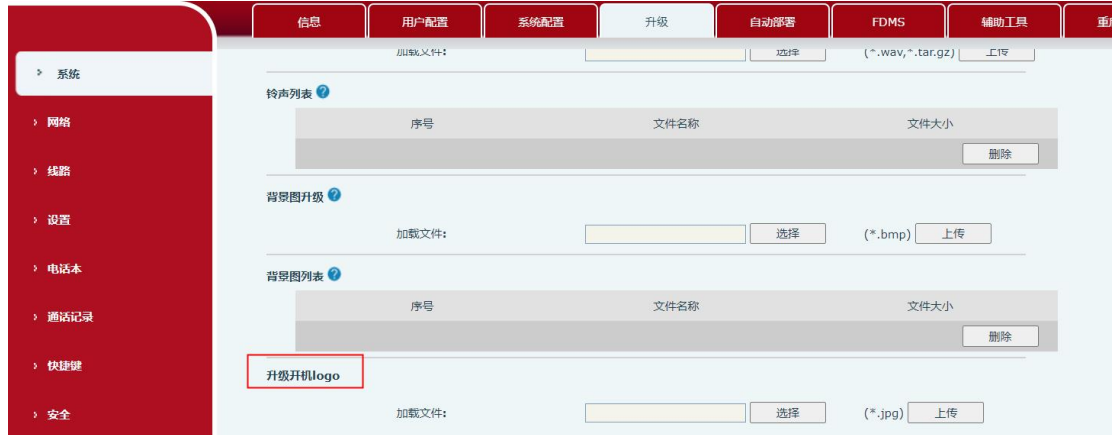

3.5 改进功能描述

1. 支持升级开机 logo

功能描述：支持通过网页升级开机 logo。